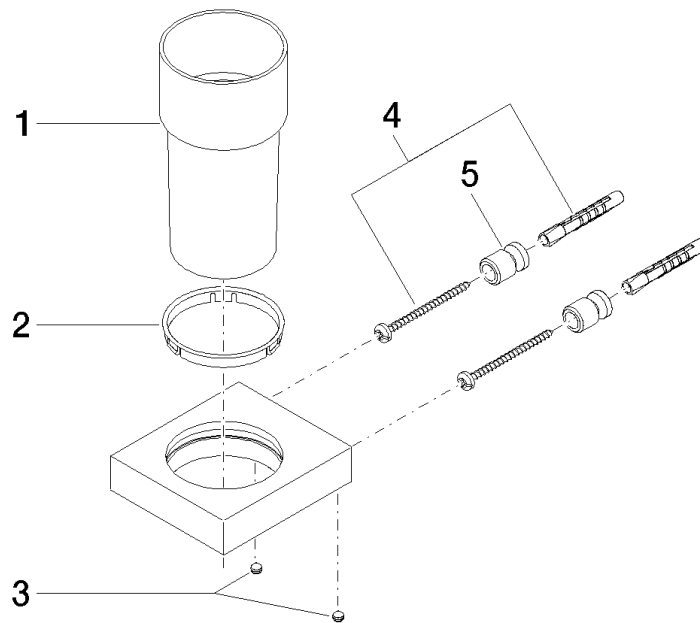

83 400 780

- bicchiere di cristallo
- larghezza 75mm
- altezza 118 mm
- sporgenza 85 mm

Compatibile con: MEM, CL.1, CYO

	Cromato	83 400 780-00
	Platinato spazzolato	83 400 780-06
	Platinato	83 400 780-08
	Dark Chrome	83 400 780-19
	Ottone spazzolato (Oro 23k)	83 400 780-28
	Champagne spazzolato (Oro 22k)	83 400 780-46
	Champagne (Oro 22k)	83 400 780-47
	Dark Platinum spazzolato	83 400 780-99

83 400 780

mm [inches]

83 400 780

Parts for other finishes can be found here: Platinato spazzolato

Elenco delle parti di ricambio

N.	Codice articolo	Denominazione	Quantità necessaria	Tempo di produzione
1	90 90 00 008 00 84	bicchiere	1	2
2	08 28 10 500 91	anello	1	2
3	09 31 11 148 90	perno	2	2
4	05 17 20 726 02 90	set di fissaggio	2	2
5	08 17 20 726 90	sostegno	2	2