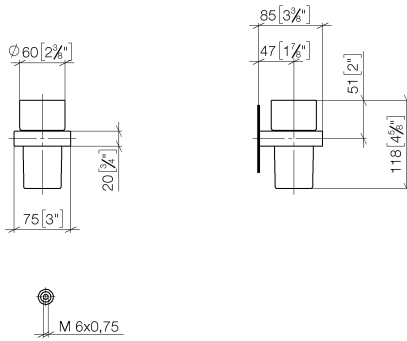

83 400 780

- bicchiere di cristallo
- larghezza 75mm
- altezza 118 mm
- sporgenza 85 mm

Compatibile con: MEM, CL.1, CYO

	Cromato	83 400 780-00
	Platinato spazzolato	83 400 780-06
	Platinato	83 400 780-08
	Dark Chrome	83 400 780-19
	Ottone spazzolato (Oro 23k)	83 400 780-28
	Champagne spazzolato (Oro 22k)	83 400 780-46
	Champagne (Oro 22k)	83 400 780-47
	Dark Platinum spazzolato	83 400 780-99

83 400 780

mm [inches]

83 400 780

Parts for other finishes can be found here: Platinato spazzolato

Elenco delle parti di ricambio

N.	Codice articolo	Denominazione	Quantità necessaria	Tempo di produzione
1	90 90 00 008 00 84	bicchiere	1	2
2	08 28 10 500 91	anello	1	2
3	09 31 11 148 90	perno	2	2
4	05 17 20 726 02 90	set di fissaggio	2	2
5	08 17 20 726 90	sostegno	2	2